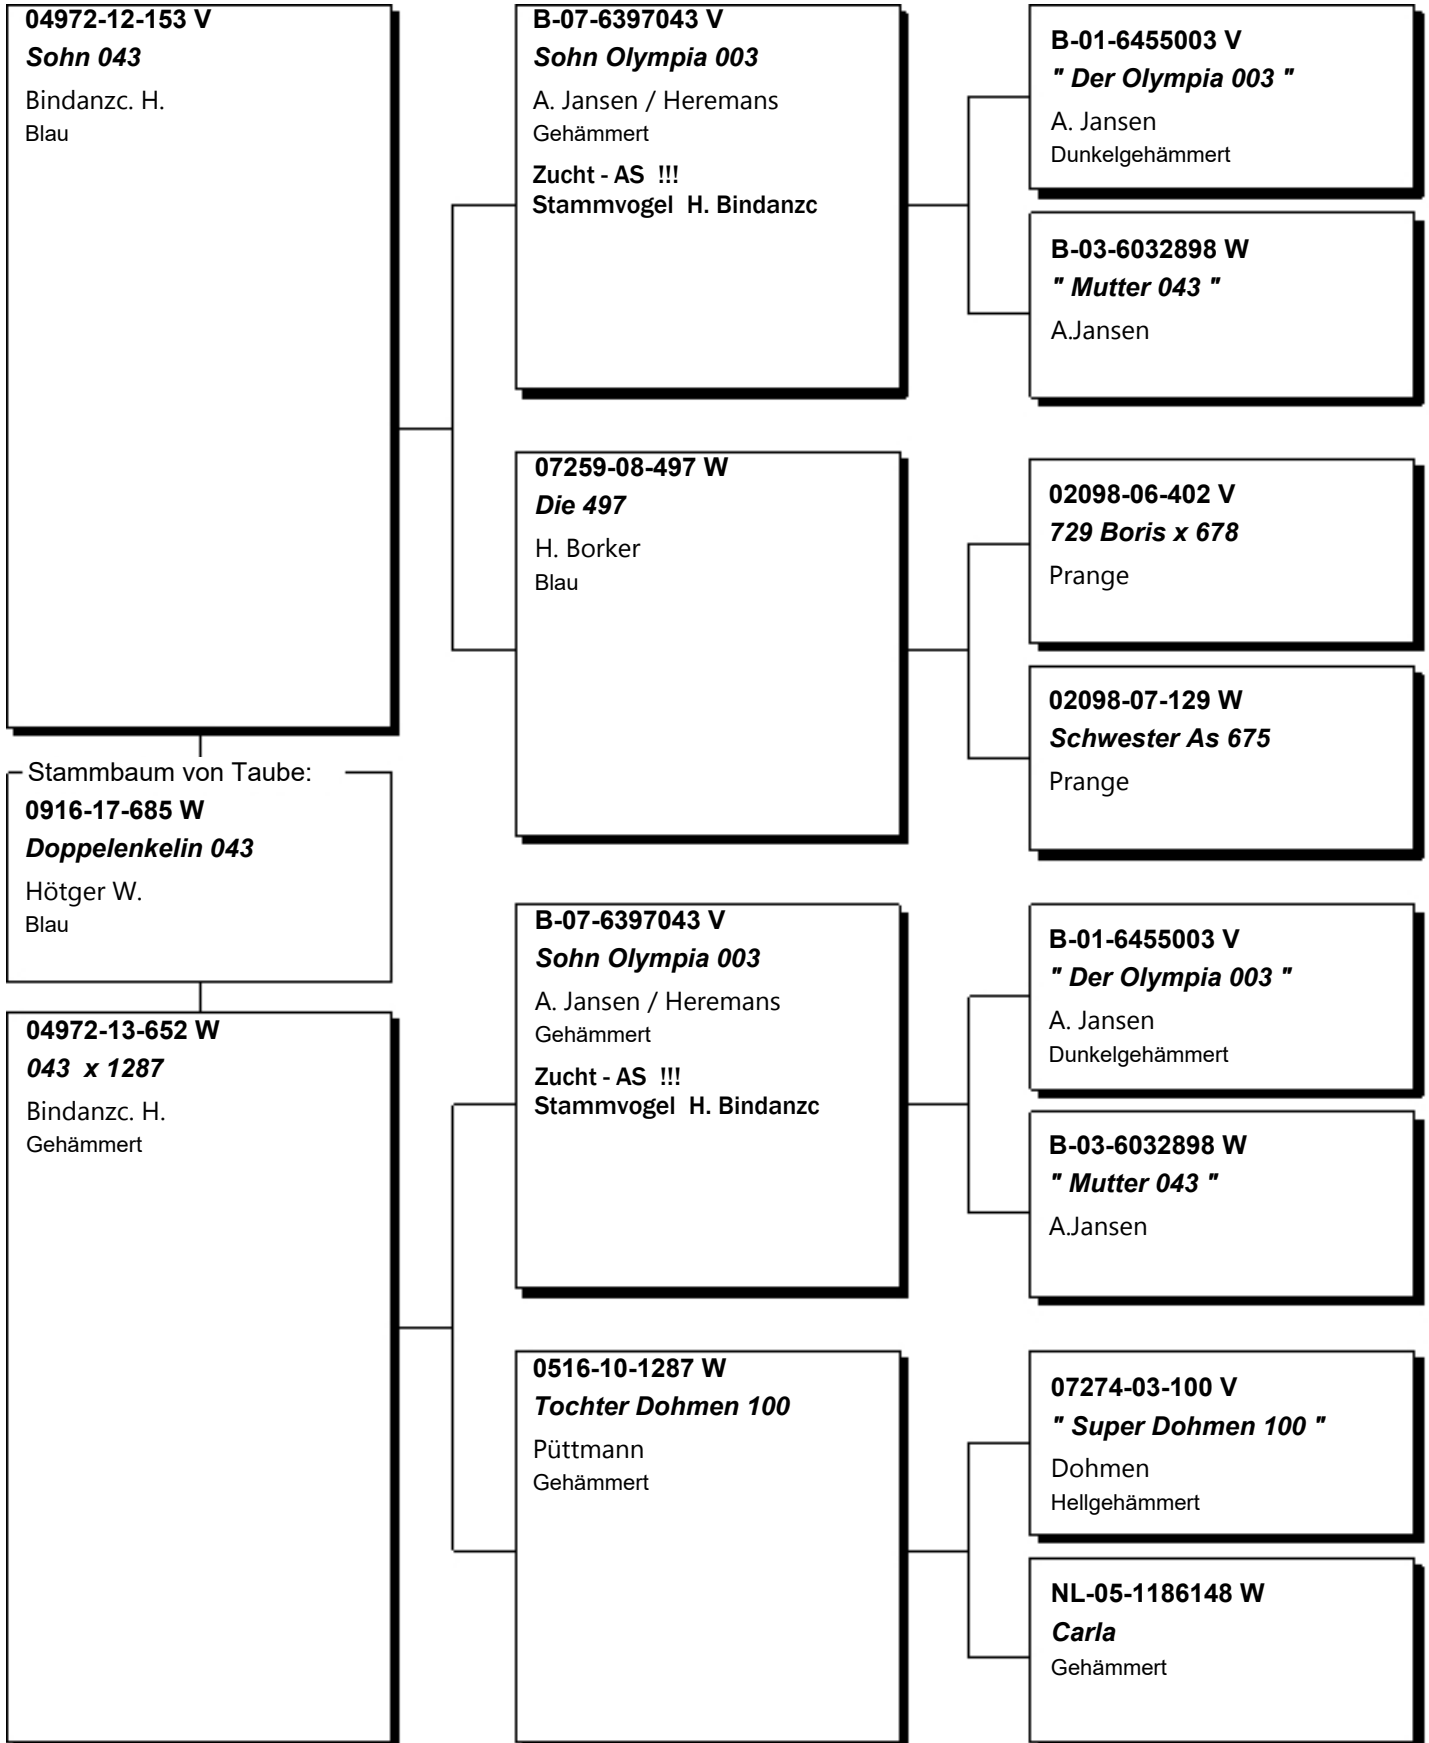

# Friedrich Simonsmeier

Plankenweg 26 • 32602 Vlotho

05733/18766 • f-b.simonsmeier@teleos-web.de

Langjähriger Spitzenschlag der RV  
Wesertal. Erfolge und Stammaufbau  
auf meiner Homepage unter  
taubenzüchter simonsmeier

Stammbaum von Taube:

**0916-17-685 W**  
**Doppelenkelin 043**

Hötger W.  
Blau